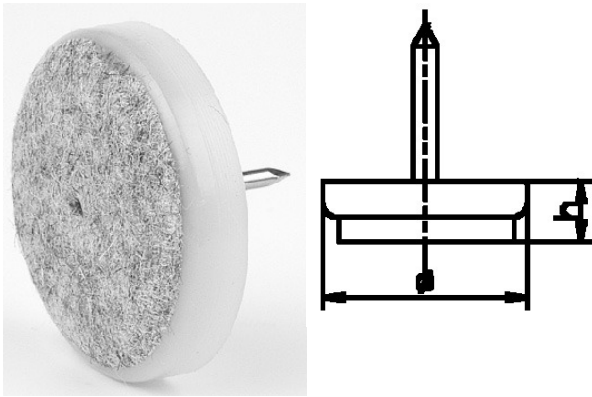

405330. GLIJDER PS/LDPE/PA MET NAGEL EN VILT

Artikelcode	Ø	h		
405330.001708010.001	17,0	8	wit	naaldvilt
405330.001710000.001	16,5	10	wit	wolvilt
405330.001710000.011	16,5	10	bruin	wolvilt
405330.002008010.001	20,0	8	wit	naaldvilt
405330.002010010.011	20,0	10	bruin	naaldvilt
405330.002110000.001	20,5	10	wit	wolvilt
405330.002110000.011	20,5	10	bruin	wolvilt
405330.002110010.001	20,5	10	wit	wolvilt
405330.002408010.001	24,0	8	wit	naaldvilt
405330.002410000.001	23,5	10	wit	wolvilt
405330.002410010.001	23,5	10	wit	wolvilt
405330.002510010.011	25,0	10	bruin	naaldvilt
405330.002710000.001	26,5	10	wit	wolvilt
405330.002710010.001	26,5	10	wit	wolvilt
405330.002710010.011	26,5	10	bruin	wolvilt
405330.002808010.001	28,0	8	wit	naaldvilt
405330.003010000.011	30,0	10	bruin	naaldvilt
405330.003110000.001	30,5	10	wit	wolvilt
405330.003110010.001	30,5	10	wit	wolvilt