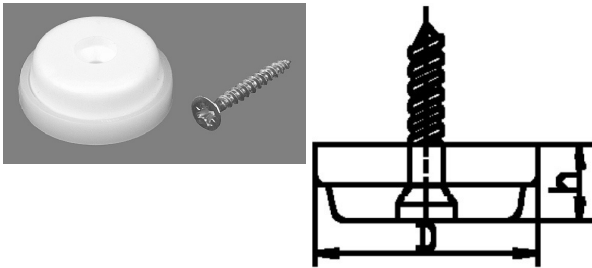

## 405411. GLIJSTOPPER PS MET SCHROEF EN ELASTISCHE ANTISLIPBASIS

Artikelcode	D	h	
405411.002410000.000	24,0	10	zwart
405411.002410000.001	24,0	10	wit
405411.002810000.000	28,0	10	zwart
405411.002810000.001	28,0	10	wit