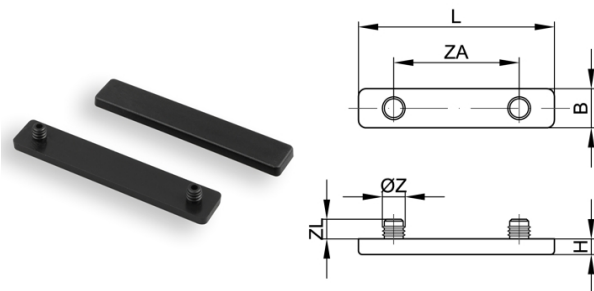

408067. GLIJVOET RECHTHOEKIG MET 2 NOKKEN PA OF PE STANDAARD LEVERBAAR IN ZWART OF NATUREL

De afmeting 80X14,2 is ook leverbaar met vilten glijvlak

Artikelcode	L	B	H	ZA	ØZ	ZL		
408067.500632050.000	50	6,0	4	32	Ø5,8	5	PA	zwart
408067.500632051.000	50	6,0	4	32	Ø5,8	5	PE	zwart
408067.500632100.000	50	6,0	4	32	Ø5,8	10	PA	zwart
408067.500632101.000	50	6,0	4	32	Ø5,8	10	PE	zwart
408067.501032050.000	50	10,0	4	32	Ø5,8	5	PA	zwart
408067.501032050.004	50	10,0	4	32	Ø5,8	5	PA	natuur
408067.501032051.000	50	10,0	4	32	Ø5,8	5	PE	zwart
408067.501032100.000	50	10,0	4	32	Ø5,8	10	PA	zwart
408067.501032101.000	50	10,0	4	32	Ø5,8	10	PE	zwart
408067.800664050.000	80	6,0	4	64	Ø5,8	5	PA	zwart
408067.800664051.000	80	6,0	4	64	Ø5,8	5	PE	zwart
408067.800664100.000	80	6,0	4	64	Ø5,8	10	PA	zwart
408067.800664101.000	80	6,0	4	64	Ø5,8	10	PE	zwart
408067.800864050.000	80	8,0	4	64	Ø5,8	5	PA	zwart
408067.800864050.004	80	8,0	4	64	Ø5,8	5	PA	natuur
408067.800864051.000	80	8,0	4	64	Ø5,8	5	PE	zwart
408067.800864100.000	80	8,0	4	64	Ø5,8	10	PA	zwart
408067.800864101.000	80	8,0	4	64	Ø5,8	10	PE	zwart
408067.801064050.000	80	10,0	4	64	Ø5,8	5	PA	zwart
408067.801064051.000	80	10,0	4	64	Ø5,8	5	PE	zwart
408067.801064100.000	80	10,0	4	64	Ø5,8	10	PA	zwart
408067.801064101.000	80	10,0	4	64	Ø5,8	10	PE	zwart
408067.801464050.000	80	14,2	4	64	Ø5,8	5	PA	zwart
408067.801464050.004	80	14,2	4	64	Ø5,8	5	PA	natuur

Artikelcode	L	B	H	ZA	ØZ	ZL		
408067.801464051.000	80	14,2	4	64	Ø5,8	5	PE	zwart
408067.801464055.000	80	14,2	4	64	Ø5,8	5	PE	zwart + vilt
408067.801464055.004	80	14,2	4	64	Ø5,8	5	PE	naturel + vilt
408067.801464100.000	80	14,2	4	64	Ø5,8	10	PA	zwart
408067.801464101.000	80	14,2	4	64	Ø5,8	10	PE	zwart