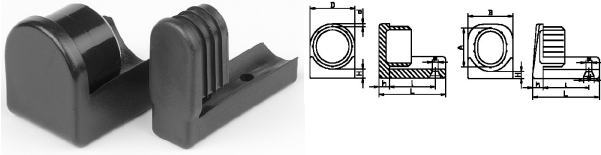

405200. KRUISPOOTINDOP PE ROND/OVAAL

* = ovaal met lamellen (D=AxB)

Ook leverbaar met vilt zie serie 405201

Artikelcode	D	Wanddikte	L	l	H	h	Ø	
405200.002000020.000	20,0	2,0	46,0		4,8	7,0		zwart
405200.002500020.000	25,0	2,0	65,5	49,0	7,5	5,5	5,2	zwart
405200.002500020.910	25,0	2,0	65,5	49,0	7,5	5,5	5,2	wit
405200.002800020.000	28,0	2,0	64,5	48,5	7,5	6,0	5,2	zwart
405200.003000020.000	30,0	2,0	44,7	20,5	6,0	7,0	5,2	zwart
405200.003200015.000	32,0	1,5	52,0	29,0	8,2	6,0	5,5	zwart
405200.003500015.000	35,0	1,5	52,0	28,0	6,0	7,5	5,2	zwart
405200.003500020.000	35,0	2,0	52,0	27,5	6,0	7,5	5,2	zwart
405200.003500025.000	35,0	2,5	52,0	28,0	6,0	7,5	5,2	zwart
405200.003800000.000	38,0	2,0	52,0	29,5	8,2	6,5	5,5	zwart
405200.004000025.000	40,0	2,5	52,0	28,0	6,0	6,5	5,2	zwart
405200.352000000.000	35 x 20	1,2-1,5	52,0	35,0	5,0	7,0	5,5	zwart
405200.382060000.000	38 x 20	1,5	60,0	41,0	6,0	7,0	5,0	zwart