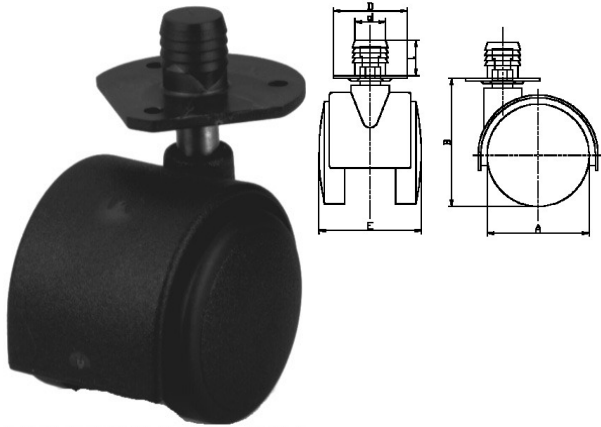

425130. ZWENKWIEL PP/PA

Inclusief loopwielbevestiging serie 425000 G Ø8X37

Artikelcode	D	B	E	L	KG	Ø	Lengte
425130.040080818.000	40	50	50	48	40	8	18