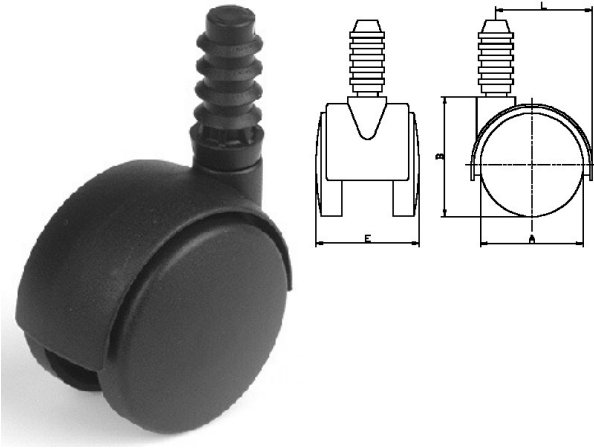

425140. ZWENKWIEL PA

Inclusief loopwielbevestiging met lamellen Ø10X20

Artikelcode	D	B	E	L	KG	Ø	Lengte
425140.035100000.000	35	38	29	35	30	10	20