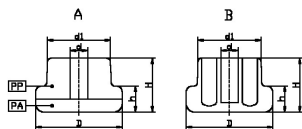

425150. GLIJDER PP HUIS PA BASIS

Exclusief loopwielbevestiging serie 425000

Artikelcode	D	d	d1	H	h	Ø	Lengte
425150.050080000.000	50	8	36	32	15		
425150.050081031.000	50	10	36	32	15	10	31
425150.050100000.000	50	10	36	32	15		
425150.050101120.000	50	11	36	32	15	11	20