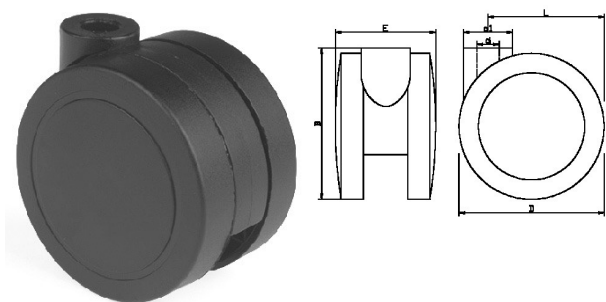

425600. MEUBELWIEL PA

Exclusief loopwielbevestiging serie 425000

d = 10

Maximale belasting = 50KG.

Artikelcode	D	d1	B	E	L	d2
425600.065100000.000	65	22	68	45	54	7
425600.065101120.000	65	22	68	45	54	7