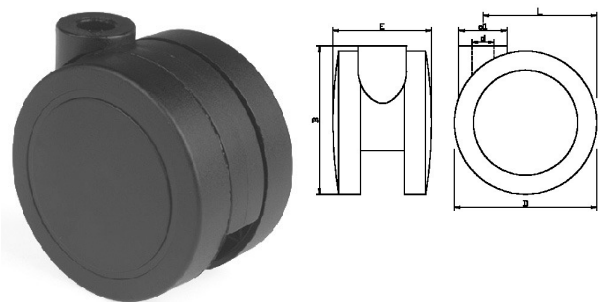

425601. MEUBELWIEL PA MET SYNCROONREM

Exclusief loopwielbevestiging serie 425000

d = 10

Maximale belasting = 50KG.

Maatvoeringen zie tabel artikel 425600

Artikelcode	D	d1	B	E	L	d2
425601.065100000.000	65	22	68	45	54	7
425601.065101120.000	65	22	68	45	54	7