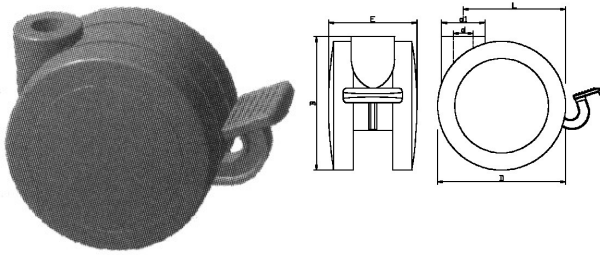

425602. MEUBELWIEL PA MET PEDDAALREM

Exclusief loopwielbevestiging serie 425000

d = 10

Maximale belasting = 50KG.

Maatvoeringen zie tabel artikel 425600

Artikelcode	D	d1	B	E	L	d2
425602.065100000.000	65	22	68	45	54	7
425602.065101120.000	65	22	68	45	54	7