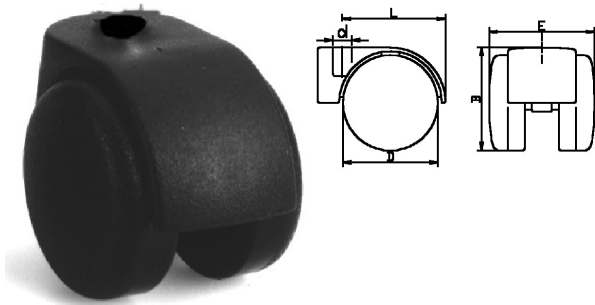

**425001. ZWENKWIEL PA MET SYNCHROOMREM MET AUTOMATISCHE REM
(ONBELAST GEREMD)**

Exclusief loopwielbevestiging serie 425000 (type A t/m G)

| Artikelcode | D | B | E | L | KG | d | Draad / Ø | Lengte |
|----------------------|------|------|------|------|----|----|-----------|--------|
| 425001.050101120.000 | 50,5 | 57,5 | 55,5 | 50,5 | 50 | 10 | 11 | 20 |