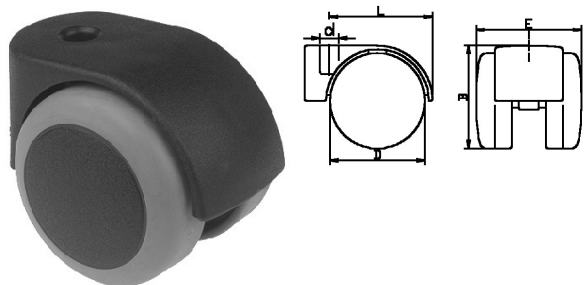

425003. ZWENKWIEL PA MET POLYURETHAAN BANDEN MET AUTOMATISCHE REM (ONBELAST GEREMD)

Exclusief loopwielbevestiging serie 425000 (type A t/m G)

Artikelcode	D	B	E	L	KG	d	Draad / Ø	Lengte
425003.050101120.000	50,5	57,5	55,5	50,5	50	10	11	20