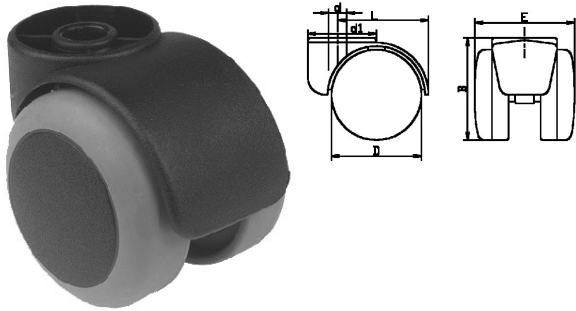

425011. ZWENKWIEL PA MET POLYURETHAAN BANDEN

Exclusief loopwielbevestiging serie 425000 (type A t/m G)

Maximale belasting = 50KG.

Artikelcode	D	d1	B	E	L	d	Draad / Ø	Lengte
425011.050101120.000	50	35	55,5	54	48,5	10	11	20