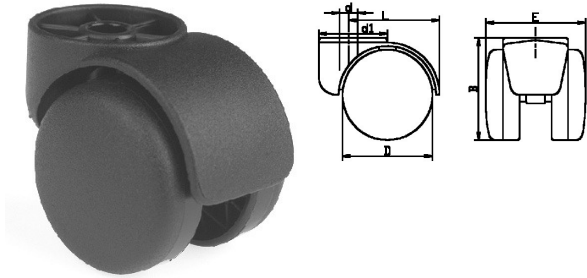

425013. ZWENKWIEL PA MET SYNCHROOMREM

Exclusief loopwielbevestiging serie 425000 (type A t/m G)

Maximale belasting = 50KG.

Artikelcode	D	d1	B	E	L	d	Draad / Ø	Lengte
425013.050101120.000	50	41,5	57,5	55	51	10	11	20