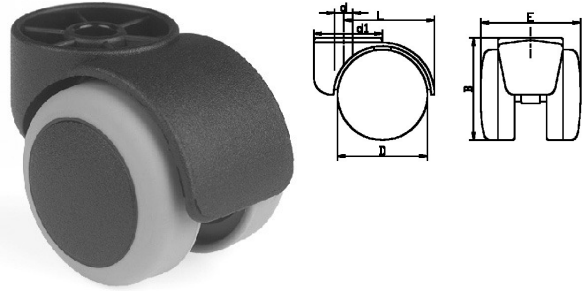

## 425014. ZWENKWIEL PA MET POLYURETHAAN BANDEN

Exclusief loopwielbevestiging serie 425000 (type A t/m G)

Maximale belasting = 50KG.

Artikelcode	D	d1	B	E	L	d	Draad / Ø	Lengte
425014.050101120.000	50	41,5	57,5	55	51	10	11	20