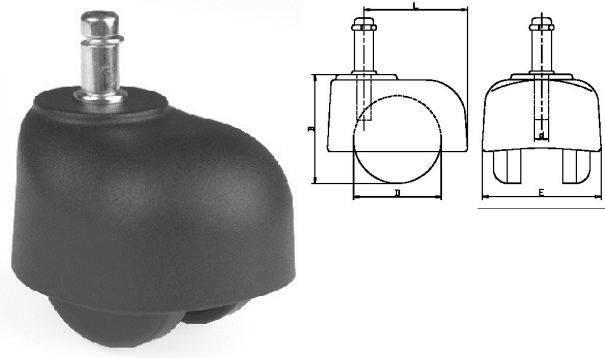

## 425070. ZWENKWIEL PP MET KAP

Inclusief loopwielbevestiging Ø11X20

Artikelcode	D	B	E	L	KG	Ø	Lengte
425070.050001120.000	50	62	68	59	40	11	20