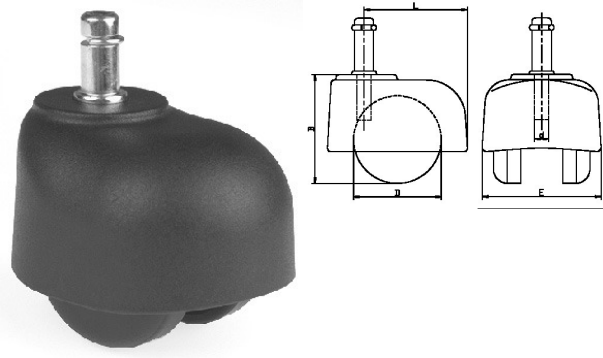

## 425070. ZWENKWIEL PP MET KAP

Inclusief loopwielbevestiging Ø11X20

Artikelcode	D	B	E	L	KG	Ø	Lengte
425070.050001120.000	50	62	68	59	40	11	20