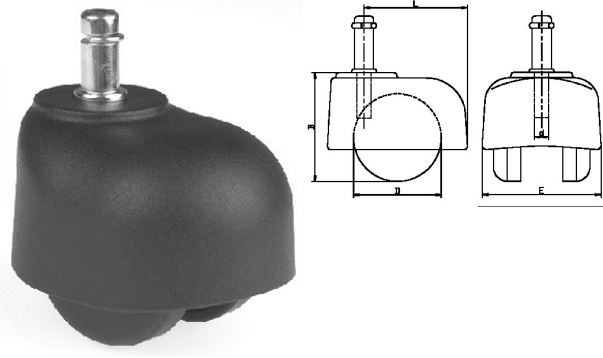

## 425071. ZWENKWIEL PP MET KAP EN SYNCHROONREM

Inclusief loopwielbevestiging Ø11X20

Artikelcode	D	B	E	L	KG	Ø	Lengte
425071.050001120.000	50	62	68	59	40	11	20