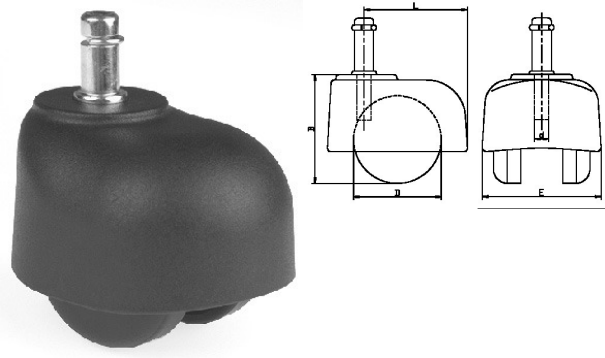

## 425071. ZWENKWIEL PP MET KAP EN SYNCHROONREM

Inclusief loopwielbevestiging Ø11X20

Artikelcode	D	B	E	L	KG	Ø	Lengte
425071.050001120.000	50	62	68	59	40	11	20