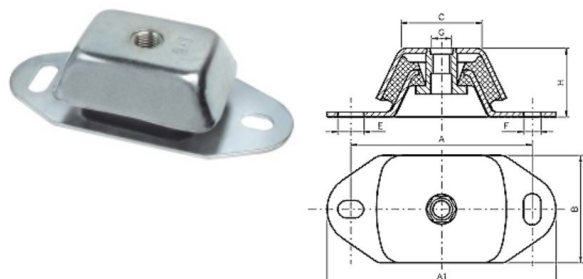

2983. MACHINEVOETEN RECHTHOEKIG

Standaard in 55° shore A, ook leverbaar in 40 en 72° shore A

Artikelcode	G	A	A1	B	C	E	F	
2983.10100120400.000	M10	100	120	60	60	11x14	14x11	55° SH A
2983.10100120400.040	M10	100	120	60	60	11x14	14x11	40° SH A
2983.12100120400.000	M12	100	120	60	60	11x14	14x11	55° SH A
2983.12100120400.040	M12	100	120	60	60	11x14	14x11	40° SH A
2983.16140183500.000	M16	140	183	75	75	20x13	13x20	55° SH A
2983.20182230730.000	M20	182	230	112	80	25x18	33x18	55° SH A