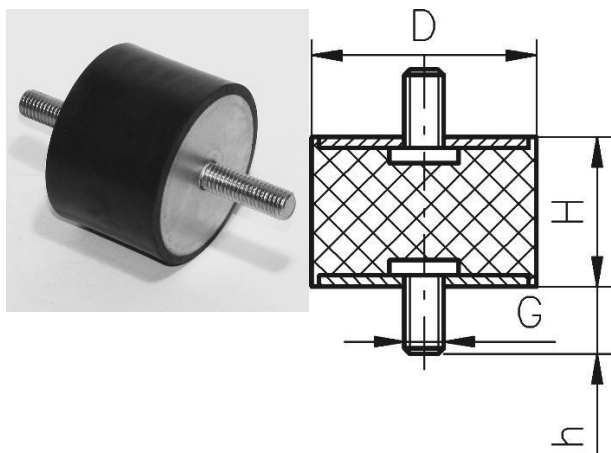

2910. TRILLINGSDEMPER TYPE 1

Afwijkende diameter, hoogte, shore hardheid of draad op aanvraag leverbaar.

Standaard ook in RVS (A2 / A4) leverbaar.

Ook leverbaar in diverse andere materialen zie volgende link [materiaalspecificaties](#)

Artikelcode	D	H	G	Draadlengte	G	Lengte	Materiaal
2910.00600700306.000	6	7	M 3	6	M 3	6	NR 55° St. 37
2910.00600800306.000	6	8	M 3	6	M 3	6	NR 55° St. 37
2910.00600900306.000	6	9	M 3	6	M 3	6	NR 55° St. 37
2910.00601000306.000	6	10	M 3	6	M 3	6	NR 55° St. 37
2910.00601300306.000	6	13	M 3	6	M 3	6	NR 55° St. 37
2910.00800500408.000	8	5	M 4	8	M 4	8	NR 55° St. 37
2910.00800600408.000	8	6	M 4	8	M 4	8	NR 55° St. 37
2910.00800800306.000	8	8	M 3	6	M 3	6	NR 55° St. 37
2910.00800800308.000	8	8	M 3	8	M 3	8	NR 55° St. 37
2910.00800800408.000	8	8	M 4	8	M 4	8	NR 55° St. 37
2910.00801000408.000	8	10	M 4	8	M 4	8	NR 55° St. 37
2910.00801300408.000	8	13	M 4	8	M 4	8	NR 55° St. 37
2910.00801500408.000	8	15	M 4	8	M 4	8	NR 55° St. 37
2910.00900700408.000	9	7	M 4	8	M 4	8	NR 55° St. 37
2910.00901200408.000	9	12	M 4	8	M 4	8	NR 55° St. 37
2910.01000504010.000	10	5	M 4	10	M 4	10	NR 55° St. 37
2910.01000505005.000	10	5	M 5	5	M 5	5	NR 55° St. 37
2910.01000604010.000	10	6	M 4	10	M 4	10	NR 55° St. 37
2910.01000804010.000	10	8	M 4	10	M 4	10	NR 55° St. 37
2910.01000904010.000	10	9	M 4	10	M 4	10	NR 55° St. 37
2910.01001003006.000	10	10	M 3	6	M 3	6	NR 55° St. 37
2910.01001004005.100	10	10	M 4	5	M 4	10	NR 55° St. 37