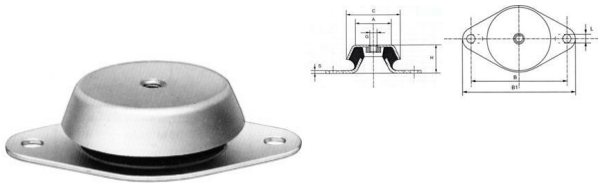

2980. MACHINEVOETEN OVAAL ZONDER DOORSLAGBEVEILIGING

Artikelcode	B	B1	C	H	A	G	S	Load(N)
2980.08068023150.000	68	81	48	23	38	M 8	1,5	1900
2980.10085030300.000	85	106	62	30	50	M10	3,0	3900
2980.10110030200.000	110	128	77	30	59	M10	2,0	3500
2980.12110045300.000	110	128	92	45	73,5	M12	3,0	5800
2980.12140038300.000	140	172	106	38	81	M12	3,0	8000
2980.16160050500.000	160	190	120	50	90	M16	5,0	11500