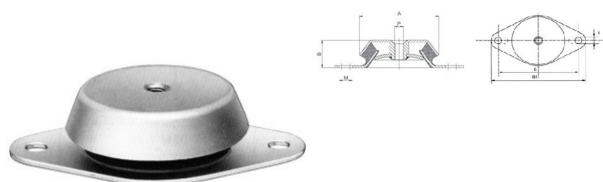

## 2981. MACHINEVOETEN OVAAL MET DOORSLAGBEVEILIGING

Artikelcode	CF	L	A	B	P	S	Load (N)
2981.10073031300.000	73-90	106	60	31	M10	3,0	2120
2981.10110030200.000	110	128	77	30	M10	2,0	2250
2981.10110035300.000	110	128	82	35	M10	3,0	3450
2981.12110045300.000	110	138	92	45	M12	3,0	7800
2981.12138038300.000	138-146	172	106	38	M12	3,0	6000
2981.16158042300.000	158	188	121	42	M16	3,0	7600
2981.16160050500.000	160	190	108	50	M16	5,0	6600
2981.16179048400.000	179-186	216	144	48	M16	4,0	13000