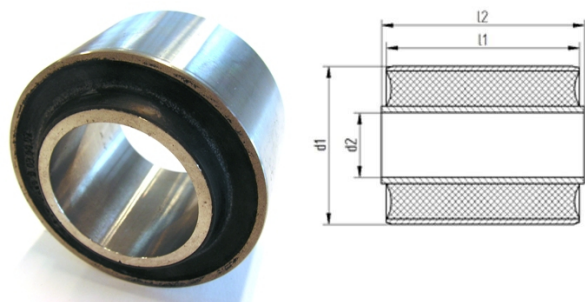

2996. SILENT BLOCKS / SCHARNIERBUSSEN

Afwijkende maten leverbaar.

Ook leverbaar in EPDM, NBR, CR

Artikelcode	d1	l1	d2	l2	Materiaal	
2996.02202010024.000	22	20	10	24	NR 60°	St. 37
2996.02401510018.000	24	15	10	18	NR 60°	St. 37
2996.02603212036.000	26	32	12	36	NR 60°	St. 37
2996.03002410030.000	30	24	10	30	NR 60°	St. 37
2996.03003814042.000	30	38	14	42	NR 60°	St. 37
2996.03201616017.000	32	16	16	17	NR 60°	St. 37
2996.03305016058.000	33	50	16	58	NR 60°	St. 37
2996.03403618042.000	34	36	18	42	NR 60°	St. 37
2996.03504515050.000	35	45	15	50	NR 60°	St. 37
2996.03807314081.000	73	14	38	81	NR 60°	St. 37
2996.04002025020.000	40	20	25	20	NR 60°	St. 37
2996.04003025030.000	40	30	25	30	NR 60°	St. 37
2996.04003025030.070	40	30	25	30	NR 70°	St. 37
2996.04003525040.000	40	35	25	40	NR 60°	St. 37
2996.04102519033.000	41	25	19	33	NR 60°	St. 37
2996.04504020043.000	45	40	20	43	NR 60°	St. 37
2996.04505920062.000	45	59,5	20	62,5	NR 60°	St. 37
2996.04507020075.000	45	70	20	75	NR 60°	St. 37
2996.04805028055.000	48	50	28	55	NR 60°	St. 37
2996.04807818091.000	48	78	18	91	NR 60°	St. 37
2996.04906020063.000	49	60	20	63	NR 60°	St. 37
2996.05004020046.000	50	40	20	46	NR 60°	St. 37
2996.05004025045.000	50	40	25	45	NR 60°	St. 37