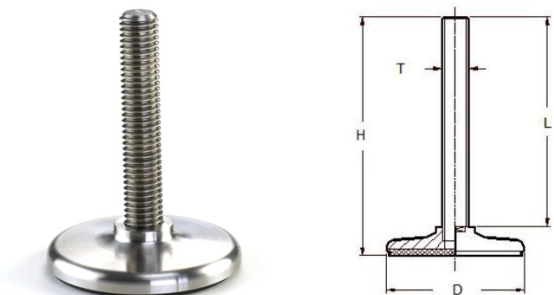

## 404402. MACHINESTELVOET RVS 303 MET RUBBER PAD 3MM

Afwijkende afmetingen op aanvraag leverbaar

Artikelcode	D	T	L	H	Max. KG	
404402.040080406.000	40	M8	40	52	450	RVS
404402.040080606.000	40	M8	60	72	450	RVS
404402.040100406.000	40	M10	40	52	600	RVS
404402.040100606.000	40	M10	60	72	600	RVS
404402.040100806.000	40	M10	80	92	600	RVS
404402.050080406.000	50	M8	40	54	450	RVS
404402.050080606.000	50	M8	60	74	450	RVS
404402.050100406.000	50	M10	40	54	600	RVS
404402.050100606.000	50	M10	60	74	600	RVS
404402.050100806.000	50	M10	80	94	600	RVS
404402.050120506.000	50	M12	50	65	750	RVS
404402.050120756.000	50	M12	75	90	750	RVS
404402.050121006.000	50	M12	100	115	750	RVS
404402.060120756.000	60	M12	75	90	1250	RVS
404402.060121256.000	60	M12	125	140	1250	RVS
404402.060121506.000	60	M12	150	165	1250	RVS
404402.080121506.000	80	M12	150	171	1500	RVS
404402.080161506.000	80	M16	150	171	2000	RVS
404402.100202506.000	100	M20	250	273	3000	RVS
404402.120161506.000	120	M16	150	174	2000	RVS
404402.120202006.000	120	M20	200	224	3000	RVS
404402.150202006.000	150	M20	200	226	3000	RVS
404402.150242006.000	150	M24	200	226	4000	RVS