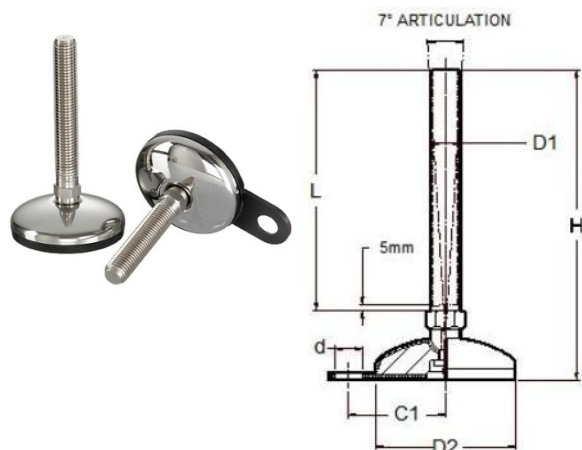

404461. MACHINESTELVOET RVS MET RUBBER PAD EN SCHROEFOOG VIBRATIEDEMPEND

Afwijkende afmetingen op aanvraag leverbaar

Artikelcode	D2	D1	L	C1	d	H	Max. KG	
404461.075120756.000	75	M12	75	52	13	105	750	RVS
404461.075121006.000	75	M12	100	52	13	105	750	RVS
404461.075161006.000	75	M16	100	52	13	133	750	RVS
404461.075161506.000	75	M16	150	52	13	183	750	RVS
404461.075162006.000	75	M16	200	52	13	233	750	RVS
404461.075201506.000	75	M20	150	52	13	183	750	RVS
404461.075202006.000	75	M20	200	52	13	233	750	RVS
404461.100161006.000	100	M16	100	67	13	138	1000	RVS
404461.100161506.000	100	M16	150	67	13	188	1000	RVS
404461.100162006.000	100	M16	200	67	13	238	1000	RVS
404461.100201506.000	100	M20	150	67	13	191	1000	RVS
404461.100202006.000	100	M20	200	67	13	241	1000	RVS
404461.100241506.000	100	M24	150	67	13	193	1000	RVS
404461.100242006.000	100	M24	200	67	13	293	1000	RVS