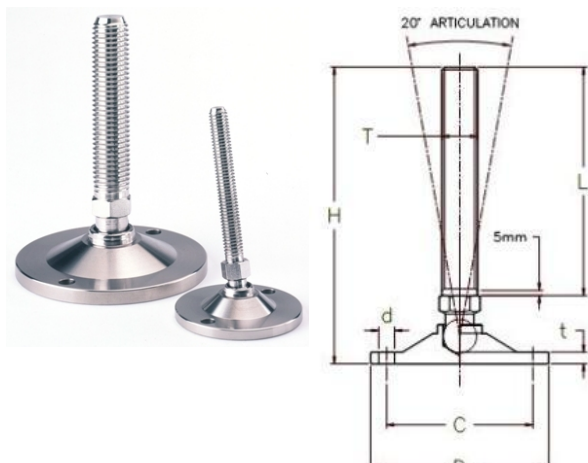

## 404583. MACHINESTELVOET STAAL OF RVS 20&DEG; BASCULEREND

Afwijkende afmetingen op aanvraag leverbaar

Artikelcode	D	T	L	C	t	H	Max. KG	
404583.050080601.000	50	M8	60	40	4	82	300	ST.
404583.050080606.000	50	M8	60	40	4	82	300	RVS
404583.050100751.000	50	M10	75	40	4	97	500	ST.
404583.050100756.000	50	M10	75	40	4	97	500	RVS
404583.050120751.000	50	M12	75	40	4	100	750	ST.
404583.050120756.000	50	M12	75	40	4	100	750	RVS
404583.060120751.000	60	M12	75	50	5	100	1250	ST.
404583.060120756.000	60	M12	75	50	5	100	1250	RVS
404583.060121251.000	60	M12	125	50	5	150	1250	ST.
404583.060121256.000	60	M12	125	50	5	150	1250	RVS
404583.060121501.000	60	M12	150	50	5	175	1250	ST.
404583.060121506.000	60	M12	150	50	5	175	1250	RVS
404583.080160751.000	80	M16	75	68	6	106	1750	ST.
404583.080160756.000	80	M16	75	68	6	106	1750	RVS
404583.080161251.000	80	M16	125	68	6	156	1750	ST.
404583.080161256.000	80	M16	125	68	6	156	1750	RVS
404583.080161501.000	80	M16	150	68	6	181	1750	ST.
404583.080161506.000	80	M16	150	68	6	181	1750	RVS
404583.080162001.000	80	M16	200	68	6	231	1750	ST.
404583.100161251.000	100	M16	125	82	6.5	158	2500	ST.
404583.100161256.000	100	M16	125	82	6.5	158	2500	RVS
404583.100161501.000	100	M16	150	82	6.5	183	2500	ST.
404583.100161506.000	100	M16	150	82	6.5	183	2500	RVS
404583.100162001.000	100	M16	200	82	6.5	233	2500	ST.
404583.100162006.000	100	M16	200	82	6.5	233	2500	RVS