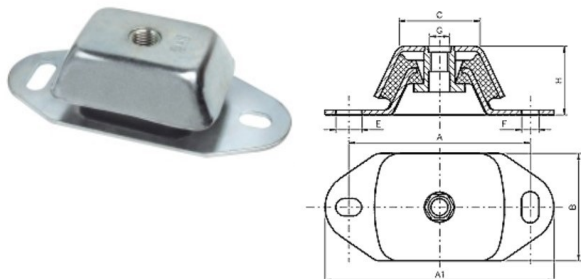

2983. MACHINEVOETEN RECHTHOEKIG

Standaard in 55° shore A, ook leverbaar in 40 en 72° shore A

Artikelcode	G	A	A1	B	C	E	F	
2983.10100120400.000	M10	100	120	60	60	11x14	14x11	55° SH A
2983.10100120400.040	M10	100	120	60	60	11x14	14x11	40° SH A
2983.12100120400.000	M12	100	120	60	60	11x14	14x11	55° SH A
2983.12100120400.040	M12	100	120	60	60	11x14	14x11	40° SH A
2983.16140183500.000	M16	140	183	75	75	20x13	13x20	55° SH A
2983.20182230730.000	M20	182	230	112	80	25x18	33x18	55° SH A