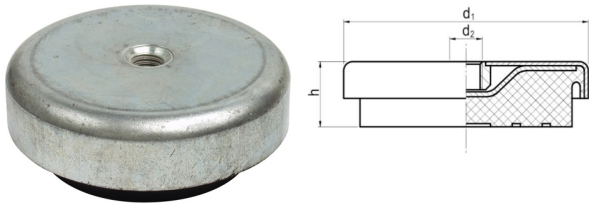

## 2975. MACHINEVOETEN ROND IN HOOGTE VERSTELBAAR

Ook leverbaar in:

- shore A 40 en 70&deg;
- metaaldelen&nbsp;RVS A2 of A4
- &nbsp;

Artikelcode	d1	h min	h max	d2	Load(N)	
2975.08010000000.000	80	25	35	M10	3000	St 37
2975.08012000000.000	80	25	35	M12	3000	St 37
2975.09012000000.000	90	35	45	M12	4000	St 37
2975.09016000000.000	90	35	45	M16	4000	St 37
2975.10816000000.000	108	25	30	M16	5000	St 37
2975.12012000000.000	120	35	47	M12	6000	St 37
2975.12016000000.000	120	35	47	M16	6000	St 37
2975.15012000000.000	150	40	52	M12	10000	St 37
2975.15016000000.000	150	40	52	M16	10000	St 37
2975.20020000000.000	200	45	60	M20	30000	St 37