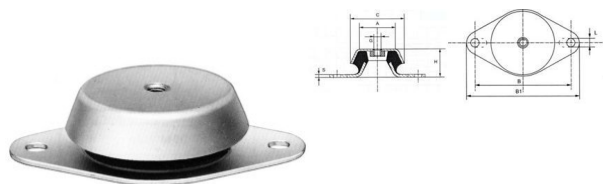

2980. MACHINEVOETEN OVAAL ZONDER DOORSLAGBEVEILIGING

Artikelcode	B	B1	C	H	A	G	S	Load(N)
2980.08068023150.000	68	81	48	23	38	M 8	1,5	1900
2980.10085030300.000	85	106	62	30	50	M10	3,0	3900
2980.10110030200.000	110	128	77	30	59	M10	2,0	3500
2980.12110045300.000	110	128	92	45	73,5	M12	3,0	5800
2980.12140038300.000	140	172	106	38	81	M12	3,0	8000
2980.16160050500.000	160	190	120	50	90	M16	5,0	11500
2980.16200060300.000	200	235	160	60	120	M16	3,0	23000