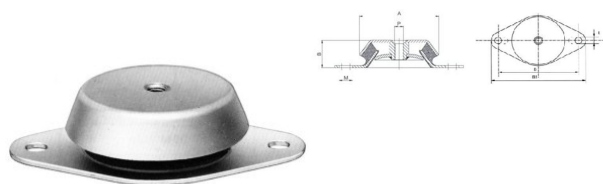

2981. MACHINEVOETEN OVAAL MET DOORSLAGBEVEILIGING

Artikelcode	CF	L	A	B	P	S	Load (N)
2981.10073031300.000	73-90	106	60	31	M10	3,0	2120
2981.10110030200.000	110	128	77	30	M10	2,0	2250
2981.10110035300.000	110	128	82	35	M10	3,0	3450
2981.12110045300.000	110	138	92	45	M12	3,0	7800
2981.12138038300.000	138-146	172	106	38	M12	3,0	6000
2981.16158042300.000	158	188	121	42	M16	3,0	7600
2981.16160050500.000	160	190	108	50	M16	5,0	6600
2981.16179048400.000	179-186	216	144	48	M16	4,0	13000