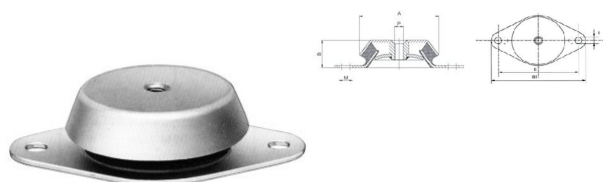

2981. MACHINEVOETEN OVAAL MET DOORSLAGBEVEILIGING

Artikelcode	CF	L	A	B	P	S	Load (N)
2981.10073031300.000	73-90	106	60	31	M10	3,0	2120
2981.10110030200.000	110	128	77	30	M10	2,0	2250
2981.10110035300.000	110	128	82	35	M10	3,0	3450
2981.12110045300.000	110	138	92	45	M12	3,0	7800
2981.12138038300.000	138-146	172	106	38	M12	3,0	6000
2981.16158042300.000	158	188	121	42	M16	3,0	7600
2981.16160050500.000	160	190	108	50	M16	5,0	6600
2981.16179048400.000	179-186	216	144	48	M16	4,0	13000