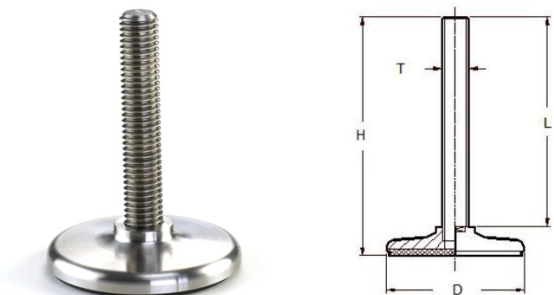

404402. MACHINESTELVOET RVS 303 MET RUBBER PAD 3MM

Afwijkende afmetingen op aanvraag leverbaar

Artikelcode	D	T	L	H	Max. KG	
404402.040080406.000	40	M8	40	52	450	RVS
404402.040080606.000	40	M8	60	72	450	RVS
404402.040100406.000	40	M10	40	52	600	RVS
404402.040100606.000	40	M10	60	72	600	RVS
404402.040100806.000	40	M10	80	92	600	RVS
404402.050080406.000	50	M8	40	54	450	RVS
404402.050080606.000	50	M8	60	74	450	RVS
404402.050100406.000	50	M10	40	54	600	RVS
404402.050100606.000	50	M10	60	74	600	RVS
404402.050100806.000	50	M10	80	94	600	RVS
404402.050120506.000	50	M12	50	65	750	RVS
404402.050120756.000	50	M12	75	90	750	RVS
404402.050121006.000	50	M12	100	115	750	RVS
404402.060120756.000	60	M12	75	90	1250	RVS
404402.060121256.000	60	M12	125	140	1250	RVS
404402.060121506.000	60	M12	150	165	1250	RVS
404402.080121506.000	80	M12	150	171	1500	RVS
404402.080161506.000	80	M16	150	171	2000	RVS
404402.100202506.000	100	M20	250	273	3000	RVS
404402.120161506.000	120	M16	150	174	2000	RVS
404402.120202006.000	120	M20	200	224	3000	RVS
404402.150202006.000	150	M20	200	226	3000	RVS
404402.150242006.000	150	M24	200	226	4000	RVS