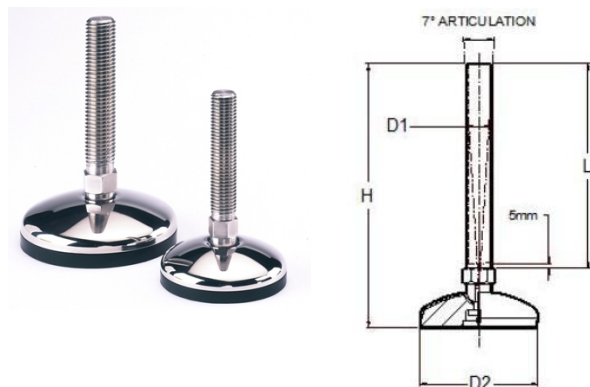

404421. MACHINESTELVOET RVS MET RUBBER PAD 7&DEG; BASCULEREND VIBRATIEDEMPEND EN ANTISLIP

Afwijkende afmetingen op aanvraag leverbaar

Artikelcode	D	D1	L	H	Max. KG	
404421.050100501.000	50	M10	50	75	350	RVS
404421.050100751.000	50	M10	75	100	350	RVS
404421.050101001.000	50	M10	100	125	350	RVS
404421.050120751.000	50	M12	75	100	350	RVS
404421.050121001.000	50	M12	100	125	350	RVS
404421.050121501.000	50	M12	150	175	350	RVS
404421.050161001.000	50	M16	100	128	350	RVS
404421.050161501.000	50	M16	150	178	350	RVS
404421.075101001.000	75	M10	100	133	750	RVS
404421.075120751.000	75	M12	75	100	750	RVS
404421.075161001.000	75	M16	100	133	750	RVS
404421.075161501.000	75	M16	150	183	750	RVS
404421.075162001.000	75	M16	200	233	750	RVS
404421.075201501.000	75	M20	150	185	750	RVS
404421.075202001.000	75	M20	200	235	750	RVS
404421.100161001.000	100	M16	100	138	1000	RVS
404421.100161501.000	100	M16	150	188	1000	RVS
404421.100162001.000	100	M16	200	238	1000	RVS
404421.100201501.000	100	M20	150	191	1000	RVS
404421.100202001.000	100	M20	200	241	1000	RVS
404421.100202501.000	100	M20	250	291	1000	RVS
404421.100241501.000	100	M24	150	193	1000	RVS
404421.100242501.000	100	M24	250	293	1000	RVS