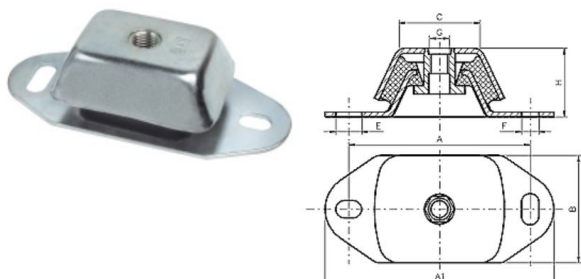

2983. MACHINEVOETEN RECHTHOEKIG

Standaard in 55° shore A, ook leverbaar in 40 en 72° shore A

Artikelcode	G	A	A1	B	C	E	F	
2983.10100120400.000	M10	100	120	60	60	11x14	14x11	55° SH A
2983.10100120400.040	M10	100	120	60	60	11x14	14x11	40° SH A
2983.12100120400.000	M12	100	120	60	60	11x14	14x11	55° SH A
2983.12100120400.040	M12	100	120	60	60	11x14	14x11	40° SH A
2983.16140183500.000	M16	140	183	75	75	20x13	13x20	55° SH A
2983.20182230730.000	M20	182	230	112	80	25x18	33x18	55° SH A