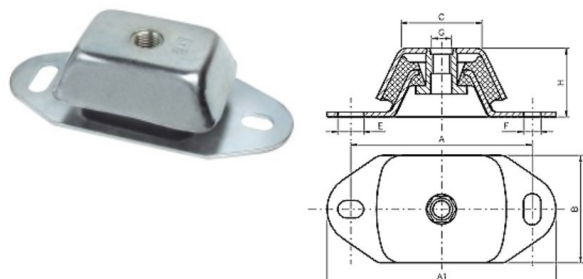

## 2983. MACHINEVOETEN RECHTHOEKIG

Standaard in 55&deg; shore A, ook leverbaar in 40 en 72&deg; shore A

Artikelcode	G	A	A1	B	C	E	F	
2983.10100120400.000	M10	100	120	60	60	11x14	14x11	55° SH A
2983.10100120400.040	M10	100	120	60	60	11x14	14x11	40° SH A
2983.12100120400.000	M12	100	120	60	60	11x14	14x11	55° SH A
2983.12100120400.040	M12	100	120	60	60	11x14	14x11	40° SH A
2983.16140183500.000	M16	140	183	75	75	20x13	13x20	55° SH A
2983.20182230730.000	M20	182	230	112	80	25x18	33x18	55° SH A