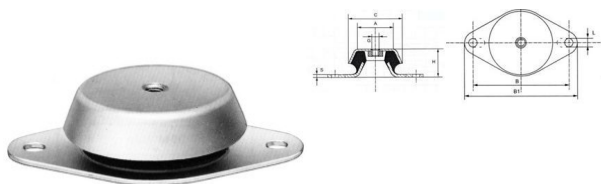

## 2980. MACHINEVOETEN OVAAL ZONDER DOORSLAGBEVEILIGING

Artikelcode	B	B1	C	H	A	G	S	Load(N)
2980.08068023150.000	68	81	48	23	38	M 8	1,5	1900
2980.10085030300.000	85	106	62	30	50	M10	3,0	3900
2980.10110030200.000	110	128	77	30	59	M10	2,0	3500
2980.12110045300.000	110	128	92	45	73,5	M12	3,0	5800
2980.12140038300.000	140	172	106	38	81	M12	3,0	8000
2980.16160050500.000	160	190	120	50	90	M16	5,0	11500