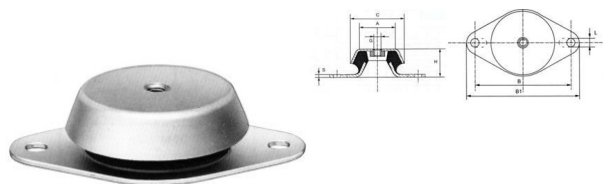

2980. MACHINEVOETEN OVAAL ZONDER DOORSLAGBEVEILIGING

Artikelcode	B	B1	C	H	A	G	S	Load(N)
2980.08068023150.000	68	81	48	23	38	M 8	1,5	1900
2980.10085030300.000	85	106	62	30	50	M10	3,0	3900
2980.10110030200.000	110	128	77	30	59	M10	2,0	3500
2980.12110045300.000	110	128	92	45	73,5	M12	3,0	5800
2980.12140038300.000	140	172	106	38	81	M12	3,0	8000
2980.16160050500.000	160	190	120	50	90	M16	5,0	11500