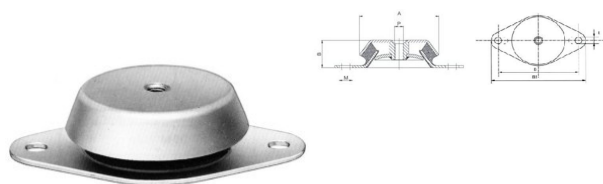

## 2981. MACHINEVOETEN OVAAL MET DOORSLAGBEVEILIGING

Artikelcode	CF	L	A	B	P	S	Load (N)
2981.10073031300.000	73-90	106	60	31	M10	3,0	2120
2981.10110030200.000	110	128	77	30	M10	2,0	2250
2981.10110035300.000	110	128	82	35	M10	3,0	3450
2981.12110045300.000	110	138	92	45	M12	3,0	7800
2981.12138038300.000	138-146	172	106	38	M12	3,0	6000
2981.16158042300.000	158	188	121	42	M16	3,0	7600
2981.16160050500.000	160	190	108	50	M16	5,0	6600
2981.16179048400.000	179-186	216	144	48	M16	4,0	13000