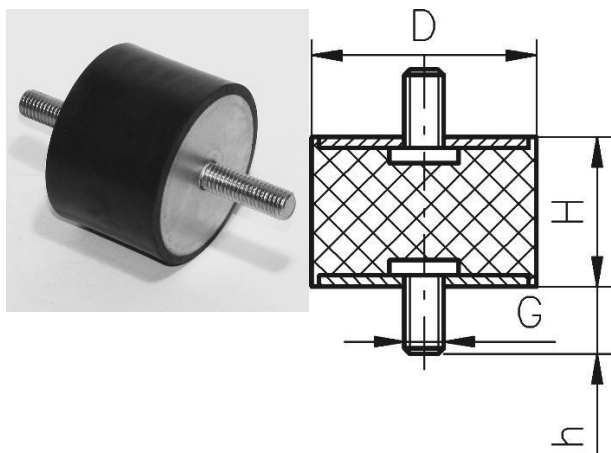

## 2910. TRILLINGSDEMPER TYPE 1

Afwijkende diameter, hoogte, shore hardheid of draad op aanvraag leverbaar.

Standaard ook in RVS (A2 / A4) leverbaar.

Ook leverbaar in diverse andere materialen zie volgende link & materiaalspecificaties

Artikelcode	D	H	G	Draadlengte	G	Lengte	Materiaal
2910.00600700306.000	6	7	M 3	6	M 3	6	NR 55° St. 37
2910.00600800306.000	6	8	M 3	6	M 3	6	NR 55° St. 37
2910.00600900306.000	6	9	M 3	6	M 3	6	NR 55° St. 37
2910.00601000306.000	6	10	M 3	6	M 3	6	NR 55° St. 37
2910.00601300306.000	6	13	M 3	6	M 3	6	NR 55° St. 37
2910.00800500408.000	8	5	M 4	8	M 4	8	NR 55° St. 37
2910.00800600408.000	8	6	M 4	8	M 4	8	NR 55° St. 37
2910.00800800306.000	8	8	M 3	6	M 3	6	NR 55° St. 37
2910.00800800308.000	8	8	M 3	8	M 3	8	NR 55° St. 37
2910.00800800408.000	8	8	M 4	8	M 4	8	NR 55° St. 37
2910.00801000408.000	8	10	M 4	8	M 4	8	NR 55° St. 37
2910.00801300408.000	8	13	M 4	8	M 4	8	NR 55° St. 37
2910.00801500408.000	8	15	M 4	8	M 4	8	NR 55° St. 37
2910.00900700408.000	9	7	M 4	8	M 4	8	NR 55° St. 37
2910.00901200408.000	9	12	M 4	8	M 4	8	NR 55° St. 37
2910.01000504010.000	10	5	M 4	10	M 4	10	NR 55° St. 37
2910.01000505005.000	10	5	M 5	5	M 5	5	NR 55° St. 37
2910.01000604010.000	10	6	M 4	10	M 4	10	NR 55° St. 37
2910.01000804010.000	10	8	M 4	10	M 4	10	NR 55° St. 37
2910.01000904010.000	10	9	M 4	10	M 4	10	NR 55° St. 37
2910.01001003006.000	10	10	M 3	6	M 3	6	NR 55° St. 37
2910.01001004005.100	10	10	M 4	5	M 4	10	NR 55° St. 37