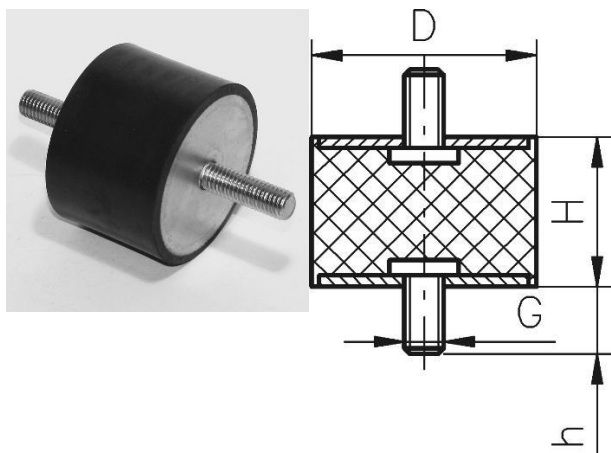

2910. TRILLINGSDEMPER TYPE 1

Afwijkende diameter, hoogte, shore hardheid of draad op aanvraag leverbaar.

Standaard ook in RVS (A2 / A4) leverbaar.

Ook leverbaar in diverse andere materialen zie volgende link & materiaalspecificaties

Artikelcode	D	H	G	Draadlengte	G	Lengte	Materiaal
2910.00600700306.000	6	7	M 3	6	M 3	6	NR 55° St. 37
2910.00600800306.000	6	8	M 3	6	M 3	6	NR 55° St. 37
2910.00600900306.000	6	9	M 3	6	M 3	6	NR 55° St. 37
2910.00601000306.000	6	10	M 3	6	M 3	6	NR 55° St. 37
2910.00601300306.000	6	13	M 3	6	M 3	6	NR 55° St. 37
2910.00800500408.000	8	5	M 4	8	M 4	8	NR 55° St. 37
2910.00800600408.000	8	6	M 4	8	M 4	8	NR 55° St. 37
2910.00800800306.000	8	8	M 3	6	M 3	6	NR 55° St. 37
2910.00800800308.000	8	8	M 3	8	M 3	8	NR 55° St. 37
2910.00800800408.000	8	8	M 4	8	M 4	8	NR 55° St. 37
2910.00801000408.000	8	10	M 4	8	M 4	8	NR 55° St. 37
2910.00801300408.000	8	13	M 4	8	M 4	8	NR 55° St. 37
2910.00801500408.000	8	15	M 4	8	M 4	8	NR 55° St. 37
2910.00900700408.000	9	7	M 4	8	M 4	8	NR 55° St. 37
2910.00901200408.000	9	12	M 4	8	M 4	8	NR 55° St. 37
2910.01000504010.000	10	5	M 4	10	M 4	10	NR 55° St. 37
2910.01000505005.000	10	5	M 5	5	M 5	5	NR 55° St. 37
2910.01000604010.000	10	6	M 4	10	M 4	10	NR 55° St. 37
2910.01000804010.000	10	8	M 4	10	M 4	10	NR 55° St. 37
2910.01000904010.000	10	9	M 4	10	M 4	10	NR 55° St. 37
2910.01001003006.000	10	10	M 3	6	M 3	6	NR 55° St. 37
2910.01001004005.100	10	10	M 4	5	M 4	10	NR 55° St. 37